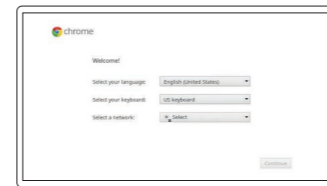

Chromebook 13 3380

Quick Start Guide

Guide d'information rapide
Guia de iniciação rápida
Hızlı Başlangıç Kılavuzu
دليل البدء السريع

1 Connect the power adapter and turn on your computer

Brancher l'adaptateur d'alimentation et mettre l'ordinateur sous tension
Ligue o transformador e depois ligue o computador
Güç adaptörünü bağlayın ve bilgisayarınızı açın
توصيل مهبط التيار وتشغيل جهاز الكمبيوتر الخاص بك

2 Finish Chromebook setup

Terminer la configuration du Chromebook
Concluir a configuração do Chromebook
Chromebook kurulumunu tamamlayın
Chromebook إنهاء إعداد

Connect to your network

Se connecter à un réseau
Estabeleça ligação à rede
Ağınıza bağlanın
التوصيل بالشبكة