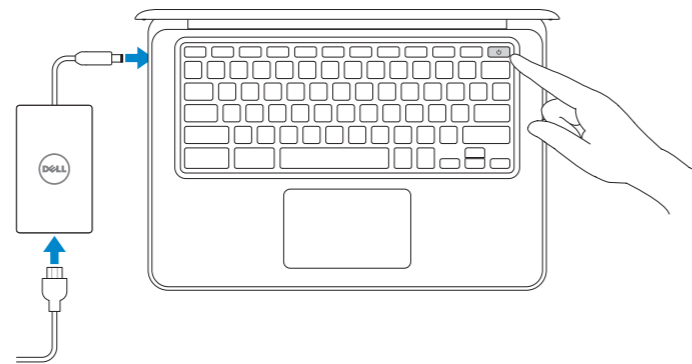

Chromebook 13 3380

Quick Start Guide

Guide d'information rapide
Guia de iniciação rápida
Hızlı Başlangıç Kılavuzu
دليل البدء السريع

1 Connect the power adapter and turn on your computer

Brancher l'adaptateur d'alimentation et mettre l'ordinateur sous tension
Ligue o transformador e depois ligue o computador
Güç adaptörünü bağlayın ve bilgisayarınızı açın
توصيل مهبط التيار وتشغيل جهاز الكمبيوتر الخاص بك

2 Finish Chromebook setup

Terminer la configuration du Chromebook
Concluir a configuração do Chromebook
Chromebook kurulumunu tamamlayın
Chromebook إنهاء إعداد

Connect to your network

Se connecter à un réseau
Estabeleça ligação à rede
Ağınıza bağlanın
التوصيل بالشبكة